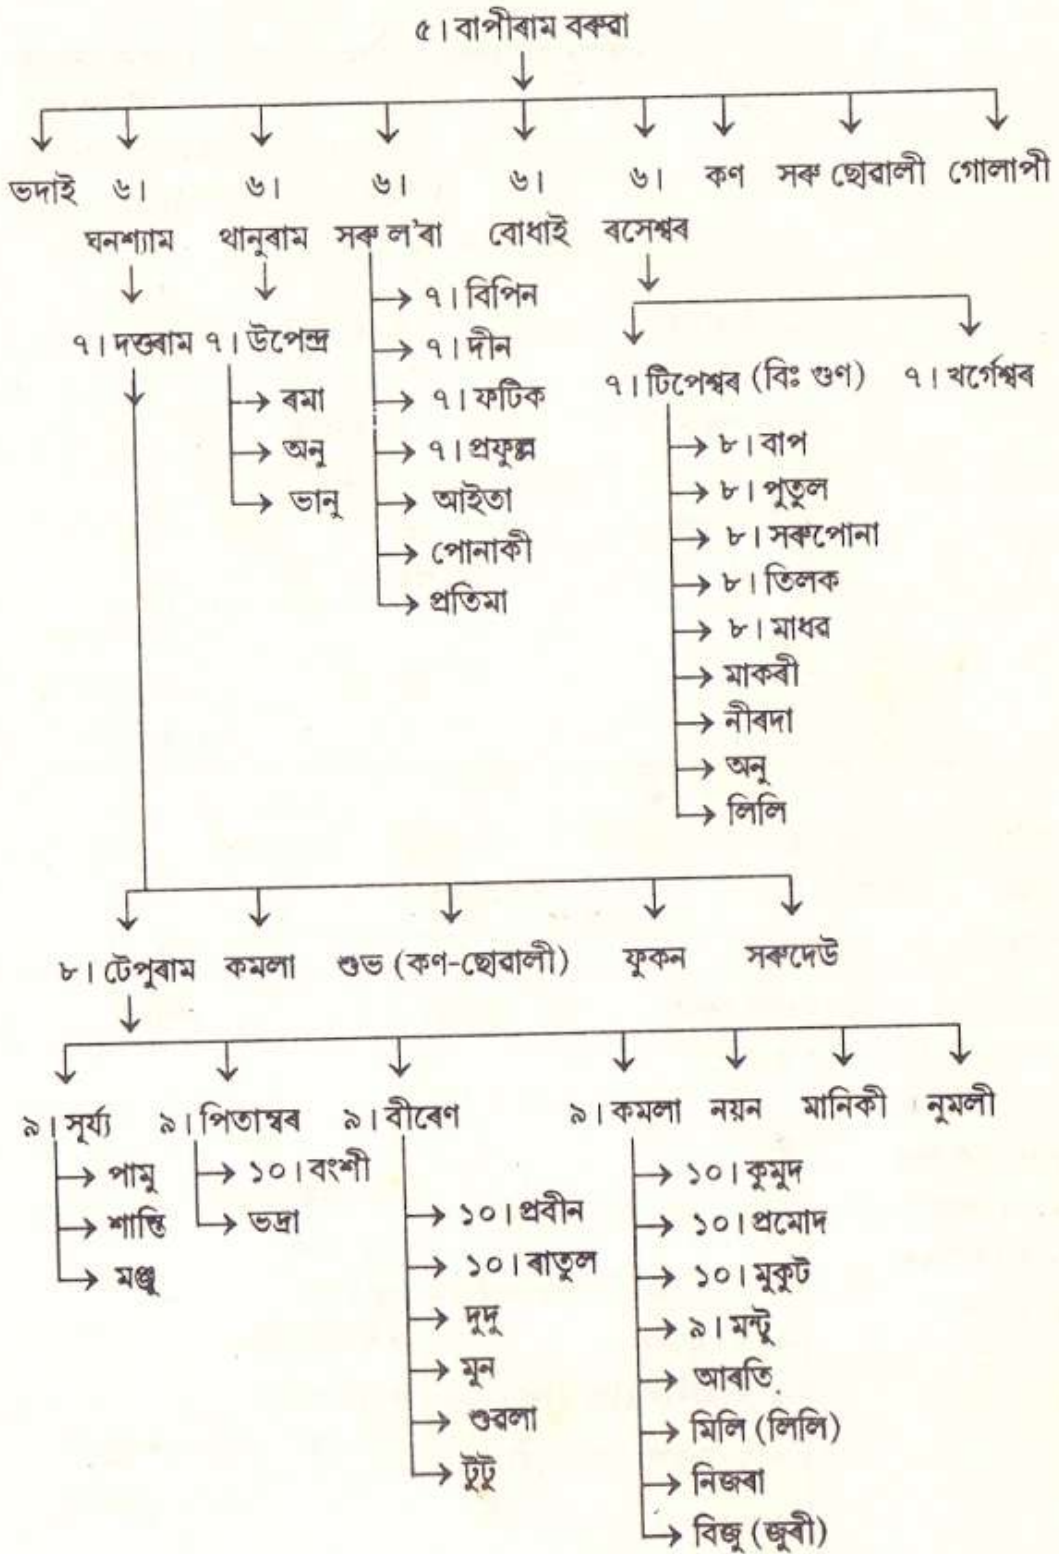

পদ বক্রার বংশাবলী

প্রাপ্ত : ডাঃ সোমেশ্বৰ বক্রা,

Lachaumiera - 1, Shillong - 793001, Phone - 227129, 27.5.94

পদ-বক্সাৰ বংশাবলী

প্ৰাপ্ত : ১। ডাঃ সোমেশ্বৰ বক্সা, Lachauiera - 1, Shillong - 793001,

Phone - 227129, 27.5.94

২। শ্ৰীমুনীন্দ্ৰ বক্সা বক্সা, ইঞ্জিনিয়াৰ, গুৱাহাটী - ৭

৩। শ্ৰীৰজনী বক্সা, বৰডুবী।

পদ-বৰুৱাৰ বংশাবলী

৫। মুহীধৰ বৰুৱা

৬। গুণাৰাম

পদ-বন্ধুৰ বংশাবলী

৫। ভদাই পদ-বন্ধু

গোষ্ঠ : ১। ডাঃ সোমেশ্বৰ বন্ধু, Lachauiera - 1, Shillong - 793001, Phone - 227129, 27.5.94