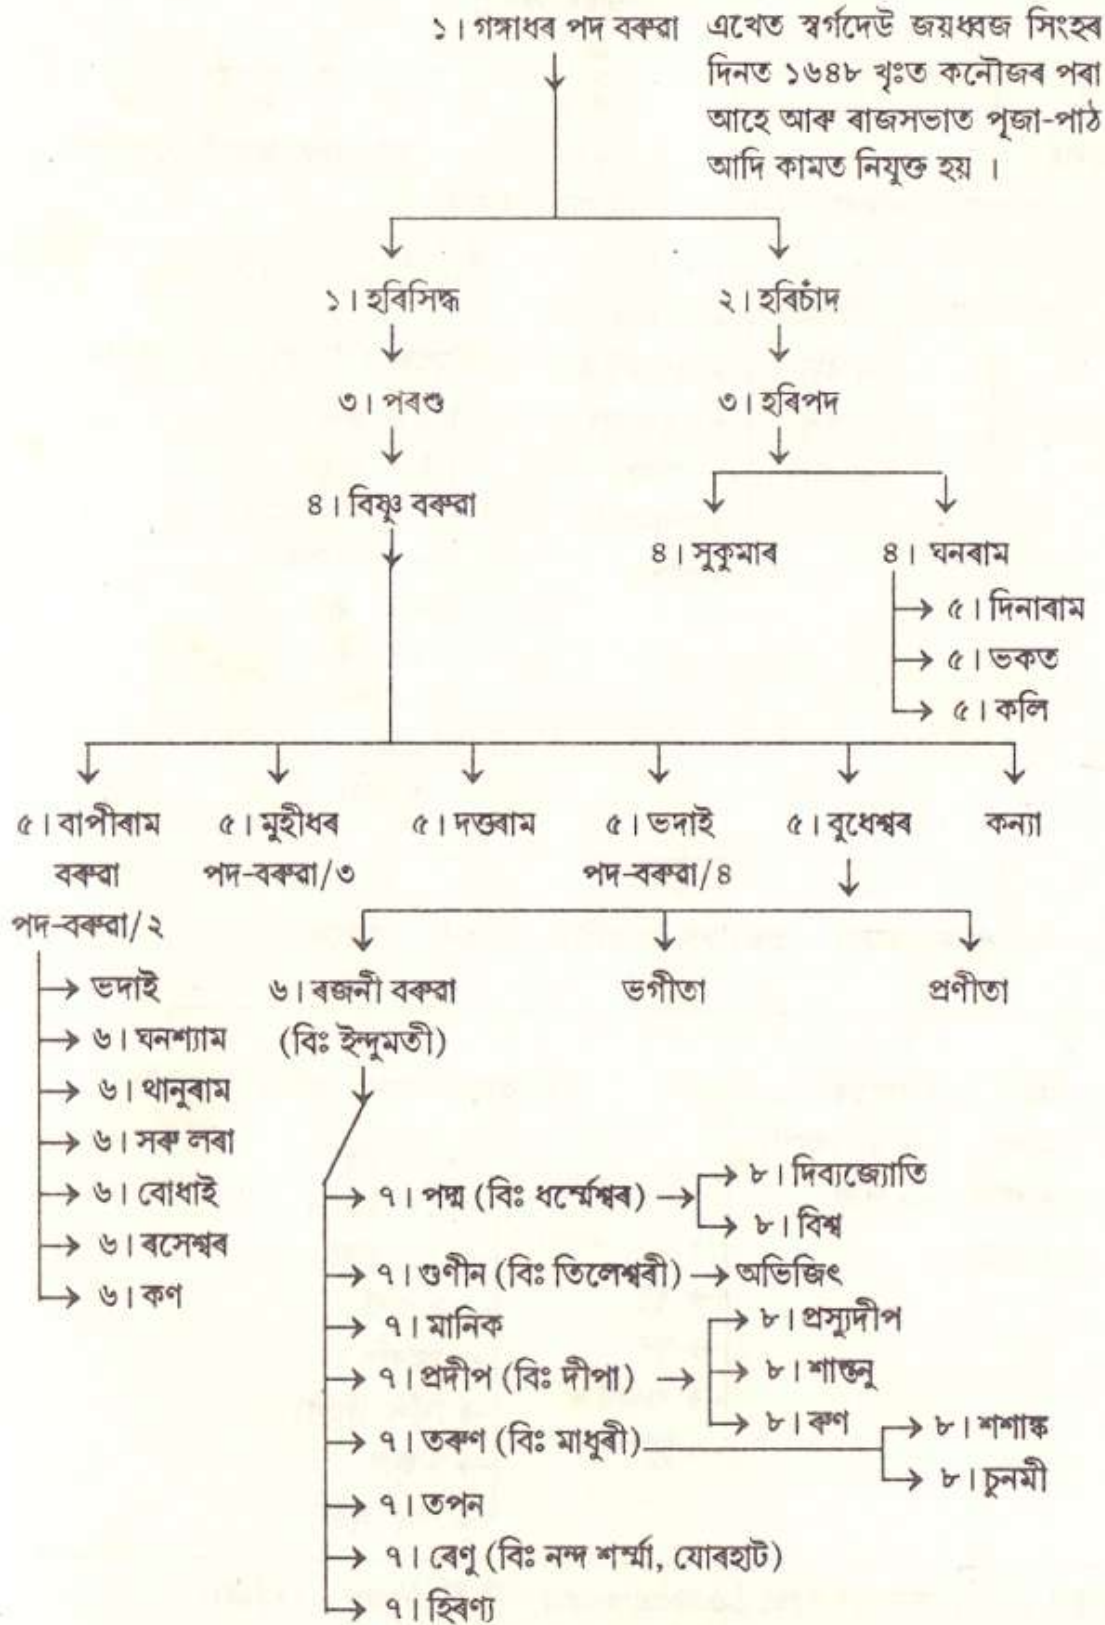

পদ বক্রার বংশাবলী

প্রাপ্ত : ডাঃ সোমেশ্বৰ বক্রা,

Lachaumiera - 1, Shillong - 793001, Phone - 227129, 27.5.94

পদ-বক্সাৰ বংশাবলী

প্ৰাপ্ত : ১। ডাঃ সোমেশ্বৰ বক্সা, Lachauiera - 1, Shillong - 793001,

Phone - 227129, 27.5.94

২। শ্ৰীমুনীন্দ্ৰ বক্সা বক্সা, ইঞ্জিনিয়াৰ, গুৱাহাটী - ৭

৩। শ্ৰীৰজনী বক্সা, বৰডুবী।

পদ-বৰুৱাৰ বংশাবলী

৫। মুহীধৰ বৰুৱা

৬। গুণাৰাম

পদ-বন্ধুৰ বংশাবলী

৫। ভদাই পদ-বন্ধু

গোষ্ঠ : ১। ডাঃ সোমেশ্বৰ বন্ধু, Lachauiera - 1, Shillong - 793001, Phone - 227129, 27.5.94